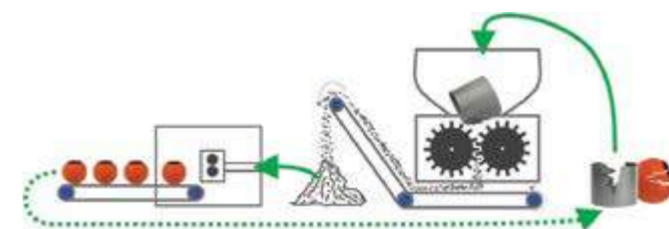

Kleurmogelijkheden

Naast 10 standaard RAL kleuren kan deze collectie in iedere gewenste kleur geleverd worden. Er kan een keuze gemaakt worden tussen een Structuur-, Mat- of Hoogglanslak. De toegepaste lakken zijn water gedragen.