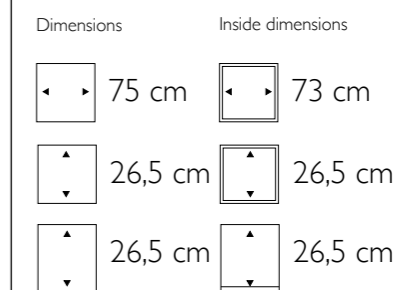

► **Hammered Vase**
761405 Antique Copper

• More sizes available

Dimensions	Inside dimensions
50 cm	48cm
140 cm	120 cm

► **Hammered Vase**
769005 Antique Copper

• More sizes available

Dimensions	Inside dimensions
45 cm	43 cm
90 cm	75 cm