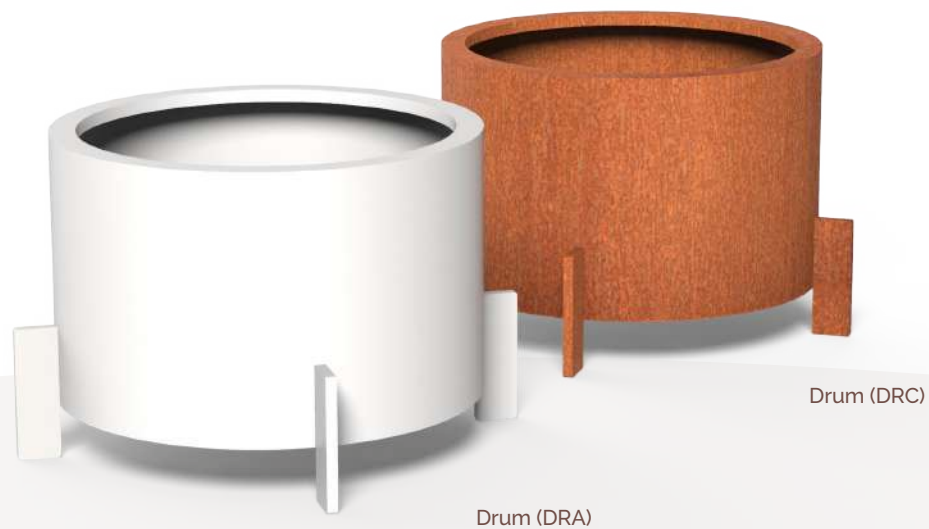

DRUM

			KG
DRA1	1200	600 mm	36
DRA2	1000	600 mm	29
DRA3	800	600 mm	23

			KG
DRC1	1200	600 mm	103
DRC2	1000	600 mm	84
DRC3	800	600 mm	67