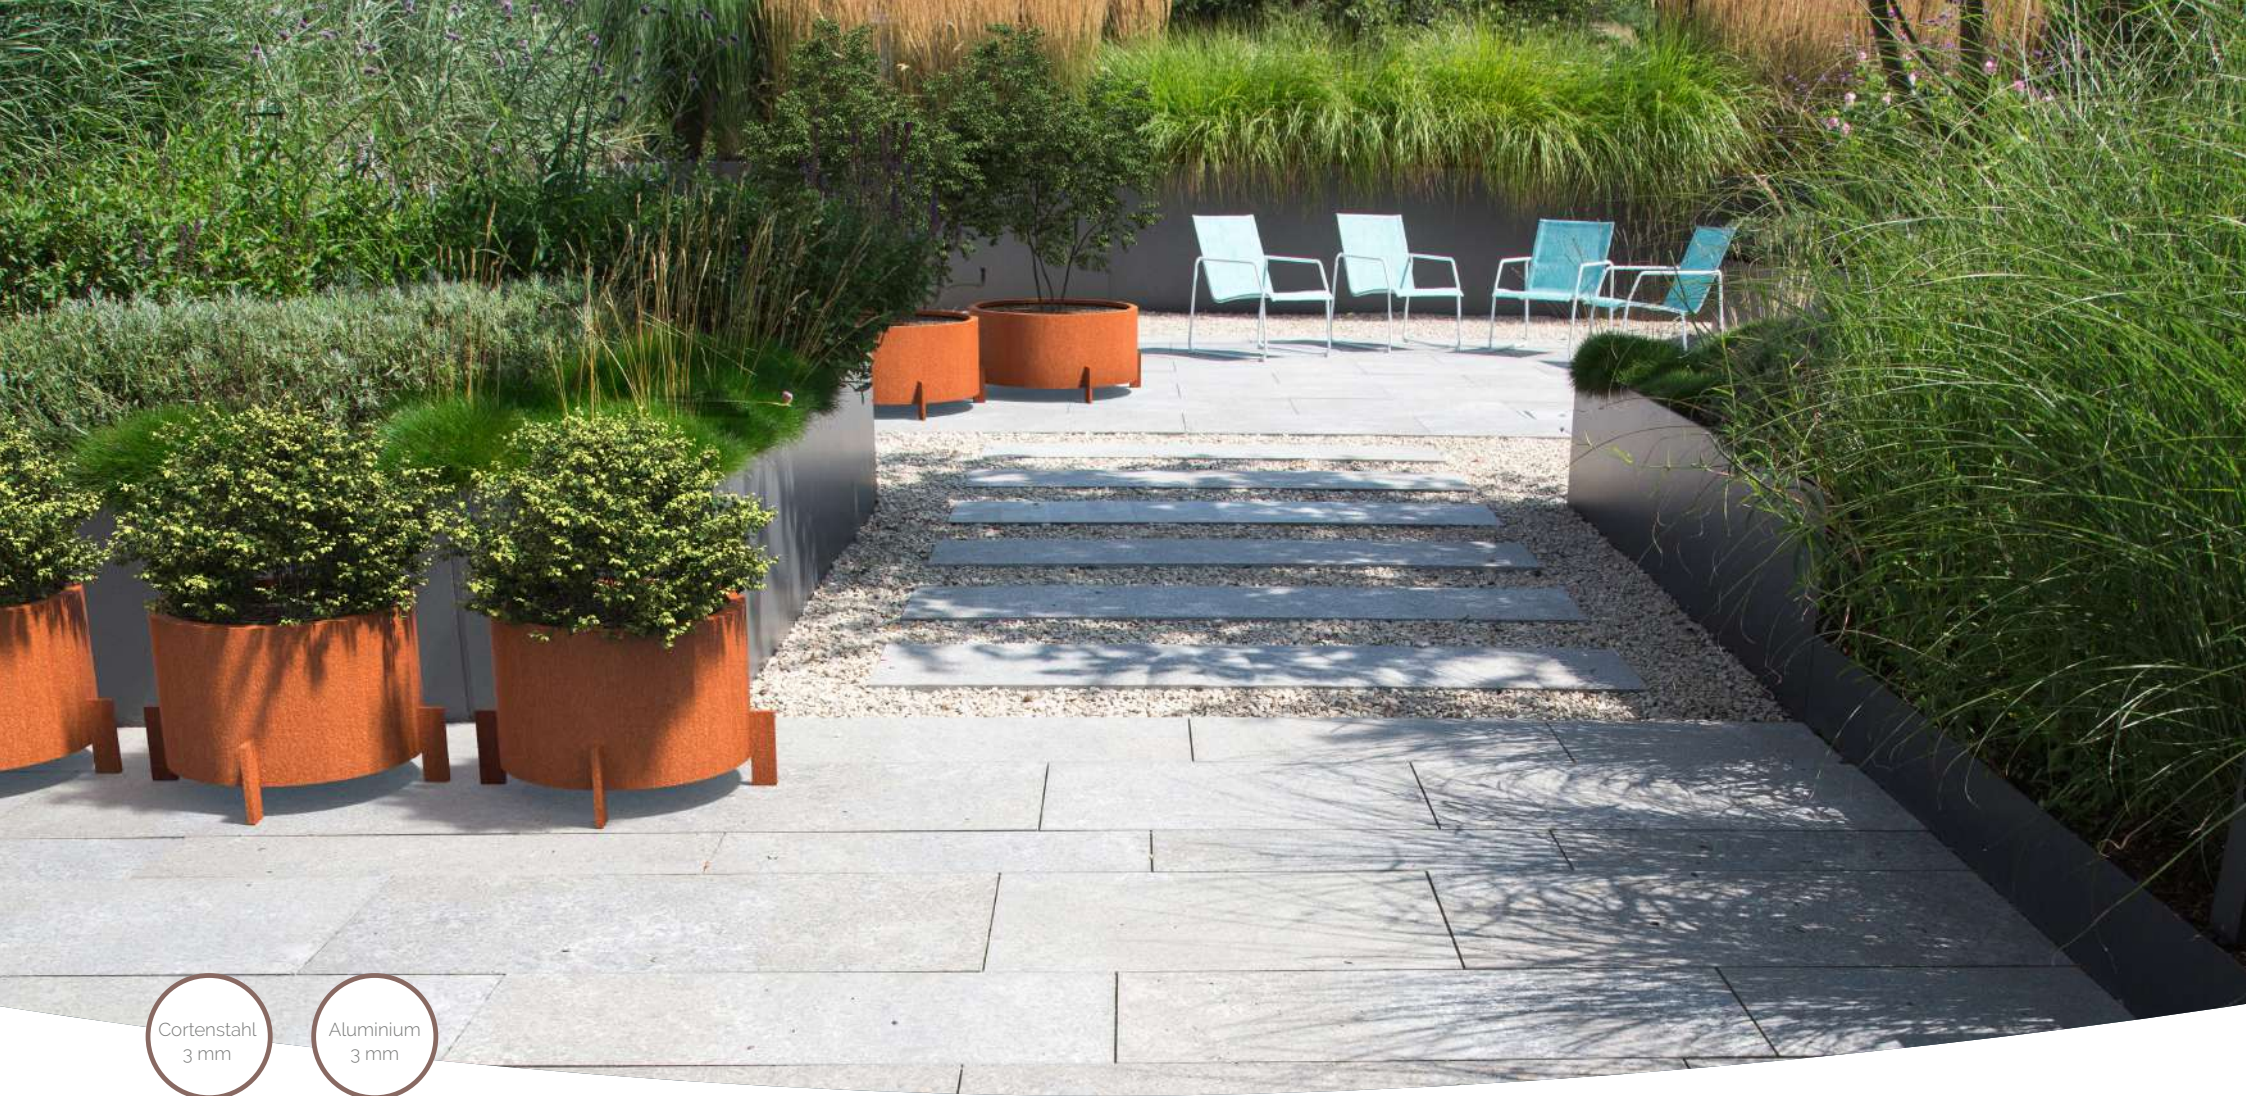

Cortenstahl
3 mm

Aluminium
3 mm

DRUM COLLECTIE

Erhältlich in Cortenstahl und Aluminium.
Aluminium in fast allen RAL Farben (RAL 9016 als Standard).

Füßen sind hergestellt aus 20 mm dickem Material und sind 250 mm hoch.

DRUM