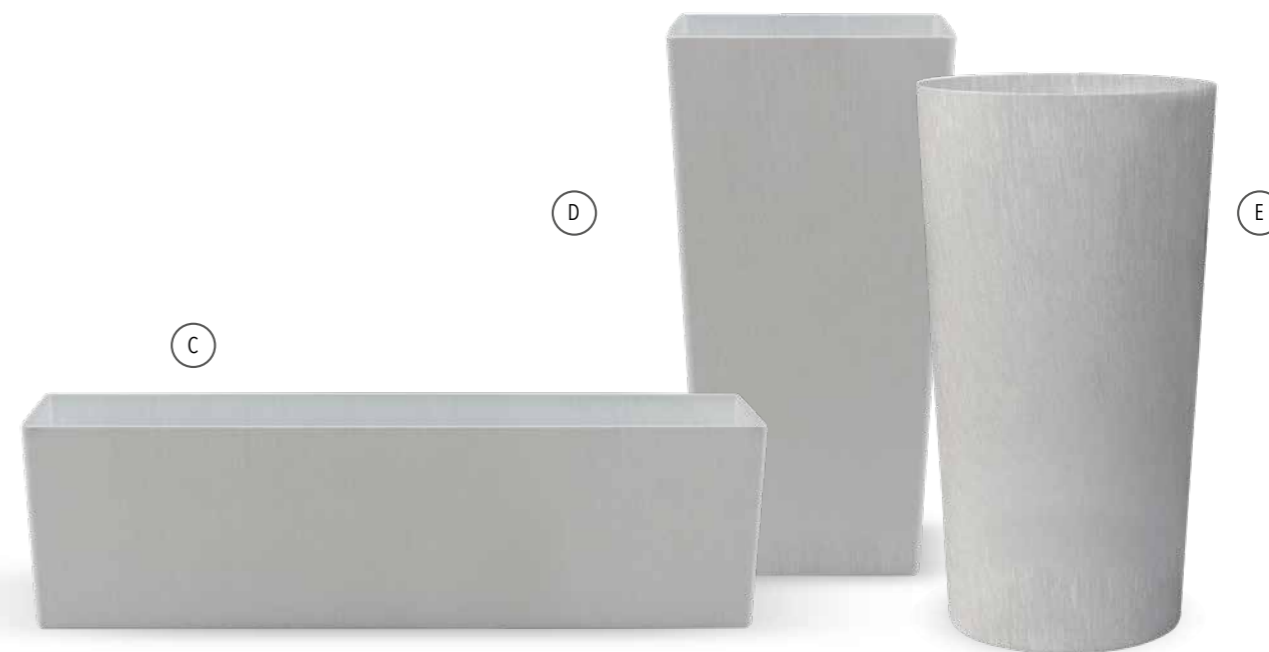

ECOLINE COLLECTION

ECOLINE
RISE REGULAR

A CUBE

ART. CODE	H	W	L	W	L
6ECOC2224	22	22	22		
6ECOC3537	35	35	35	W	L
6ECOC4142	41	41	40	W	L
6ECOC5052	50	50	50	W	

B COUPLE STRAIGHT

ART. CODE	Ø	H	L	W	L
6ECOC4042	39	40	40	W	L
6ECOC5054	49	50	50	W	L

C RECTANGLE

ART. CODE	H	W	L	W	L
6ECOR6020	60	18	16		
6ECOR8023	80	20	23		
6ECOR9042	90	40	60	W	L

D KUBIS

ART. CODE	H	W	L	W	L
6ECOK3672	36	36	70	W	L
6ECOK4177	41	41	75	W	L

E PARTNER STRAIGHT

ART. CODE	Ø	H	L	W	L
6ECOP4077	39	40	75	W	L