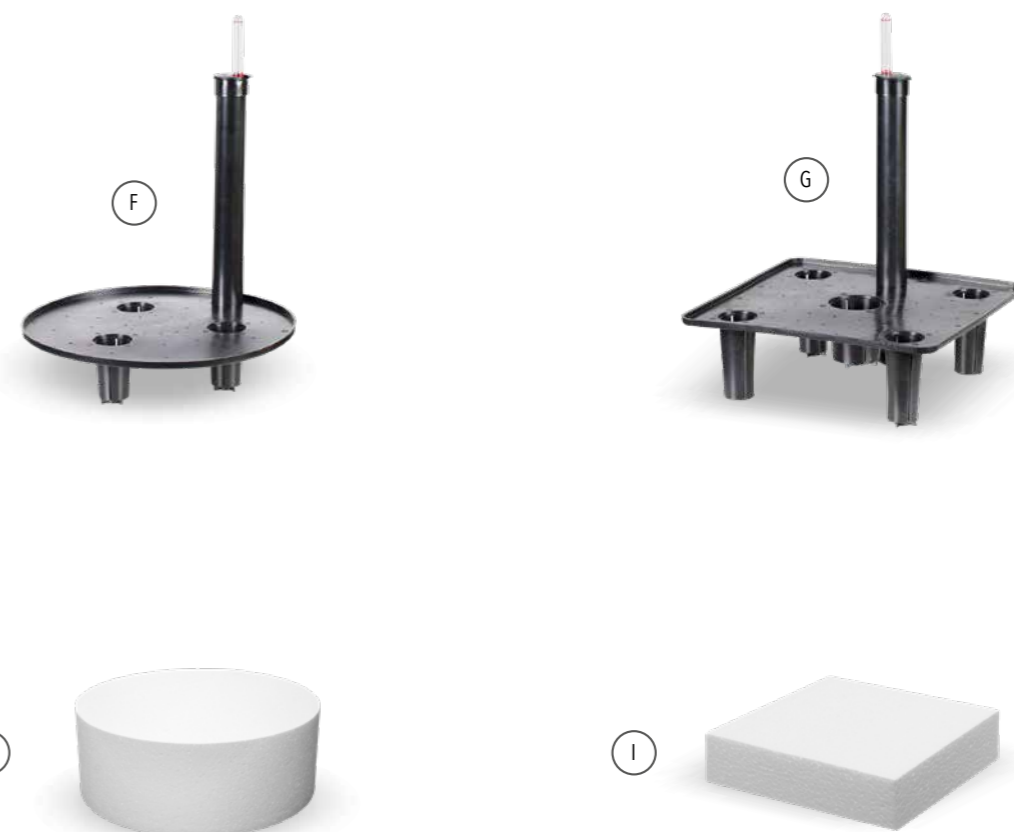

H WHEELPLATE SQUARE

ART. CODE	↑	→	↑	♻️
6ECOAR017	24	24	5	6ECOC3535 6ECOC3537 6ECOK3670 6ECOK3672
6ECOAR018	29	29	5	6ECOC4140 6ECOC4142 6ECOK4175 6ECOK4177
6ECOAR016	38	38	5	6ECOC5050 6ECOC5052

ECOLINE
PHOENIX ACCESSORIES