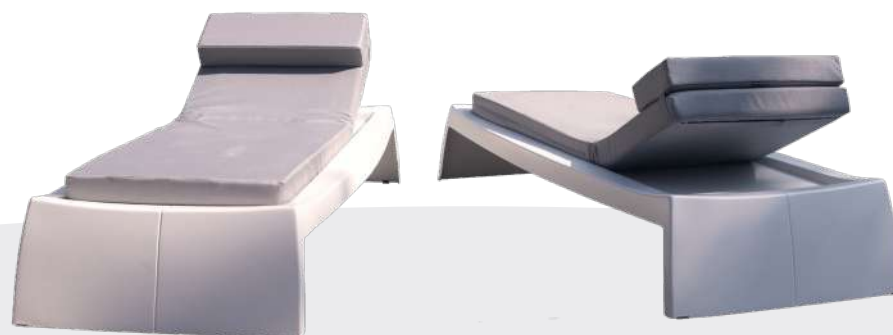

Sunlounger Original 1/SL020: 229 x 89 x 39 cm (LxBxH)

› Matras Sunbrella/KSL020: 190 x 70 x 8 cm

Inkl. Kissen: 70 x 40 cm

Nicht einstellbar