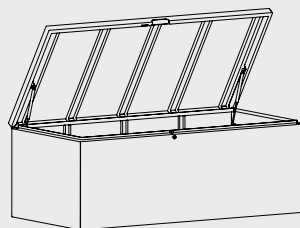

# ALUMINUM

**Table Base/TBB400:** 400 x 100 x 75 cm (LxBxH)

**Table Base/TBB300:** 300 x 100 x 75 cm

**Table Base/TBB260:** 260 x 100 x 75 cm

Max. Höhe Armlehne durch Tischplatte: 65 cm

**Bench Base/TBC105:** 105 x 40 x 43 cm (LxBxH)

**Bench Base/TBC45:** 45 x 40 x 43 cm

> Cushion Sunbrella/KTCB105: 105 x 40 x 5 cm

> Cushion Sunbrella/KTCB45: 45 x 40 x 5 cm

**Chair Sera/TOSS016:** 49 x 53,5 x 79,5 cm (LxBxH)

Verfügbar in 4 Farben

Leicht stapelbar

# ALUMINUM

**Storage Box/STB200:** 200 x 95 x 75 cm (LxBxH)

**Storage Box/STB160:** 158 x 58 x 45 cm

**Storage Box/STB120:** 118 x 58 x 45 cm