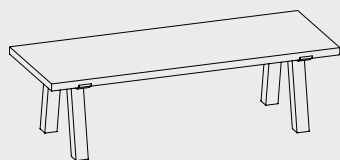

## COLLA

Tischplatte und Bench: Aluminium

Tischbeine: Eichenholz

Aluminium in fast alle RAL Farben (RALg016 ist Standard)

# ALUMINIUM

**Table Colla/TC400:** 400 x 100 x 75 cm (LxBxH)

**Table Colla/TC300:** 300 x 100 x 75 cm

**Table Colla/TC260:** 260 x 100 x 75 cm

Max. Höhe Armlehne durch Tischplatte: 68 cm

**Bench Base/TBC105:** 105 x 40 x 43 cm (LxBxH)