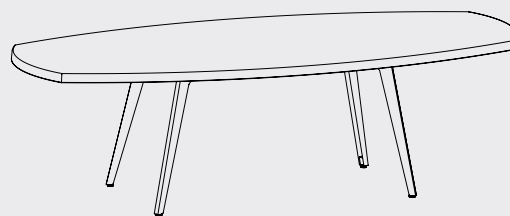

# ROLLO

**Table Rollo/ROL1400:** 140 x 77 cm (DxH)

Verfügbar in 6 Ral Farben

Max. Höhe Armlehne durch Tischplatte: 72 cm

**Table Rollo/ROL1600:** 160 x 77 cm (DxH)

Verfügbar in 6 Ral Farben

Max. Höhe Armlehne durch Tischplatte: 72 cm

## ROLLO TISCH COLLECTIE

Tischplatte: Polyester

Tischbeine: Stahl beschichtet

Verfügbar in 6 Ral Farben ( Ral 9016 ist Standard)

9016

7035

7006

7016

# ROLLO

**Table Rollo/ROLXL oval:** 260 x 100 x 77 cm (LxBxH)

*Verfügbar in 6 Ral Farben*

*Max. Höhe Armlehne durch Tischplatte: 72 cm*