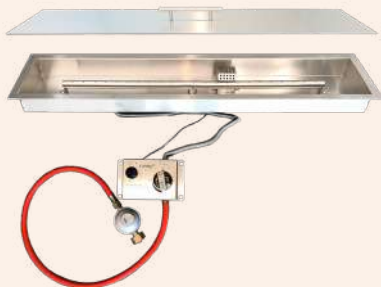

Abmessungen (LxB)

Größe Außenseite: 405 x 405 mm
Größe Innenseite: 360 x 360 mm

Heizleistung: 11,8 KW
Gasart: Propan G31

Abmessungen (LxB)

Größe Außenseite: 800 x 190 mm
Größe Innenseite: 760 x 150 mm

FORNO GLAS UMBAU FÜR BRENNER

Sehr funktionale Glasumrandung für Ihren eingebauten Brenner. Verleiht Ihrem Tisch ein stilvolles Aussehen und schützt Ihr Feuer vor Wind. Auch eine zusätzliche Sicherheit wenn Kinder anwesend sind.

Der mit dem Brenner gelieferte Edelstahldeckel kann einfach nach dem Einlegen der Glaseinfassung angebracht werden.