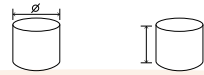

KG

	1250 mm	280 mm	70
VLS1	1250 mm	280 mm	70
VLS1 + GRILLROST	1250 mm	280 mm	79