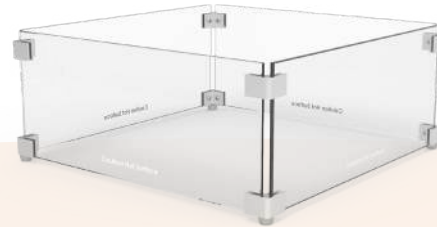

Abmessungen (LxBxH): 440 x 440 x 180 mm