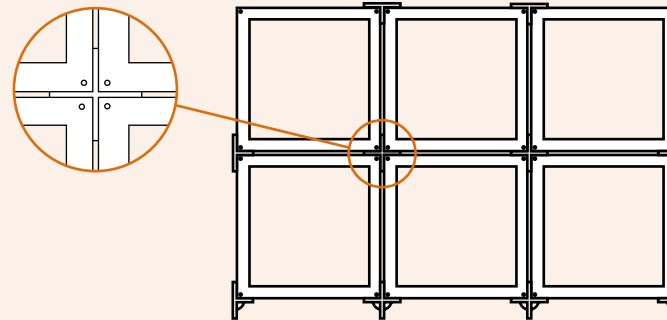

BUNKE (6X LAGERUNG +
8X QUERVERBINDUNG +
12X VERBINDUNG SEITE)

BUNKE BBS
QUERVERBINDUNG
VERBINDUNG SEITE

550 mm

140 mm

140 mm

260 mm

140 mm

77,5 mm

550 mm

10 mm

10 mm

KG

13

0,4

0,3